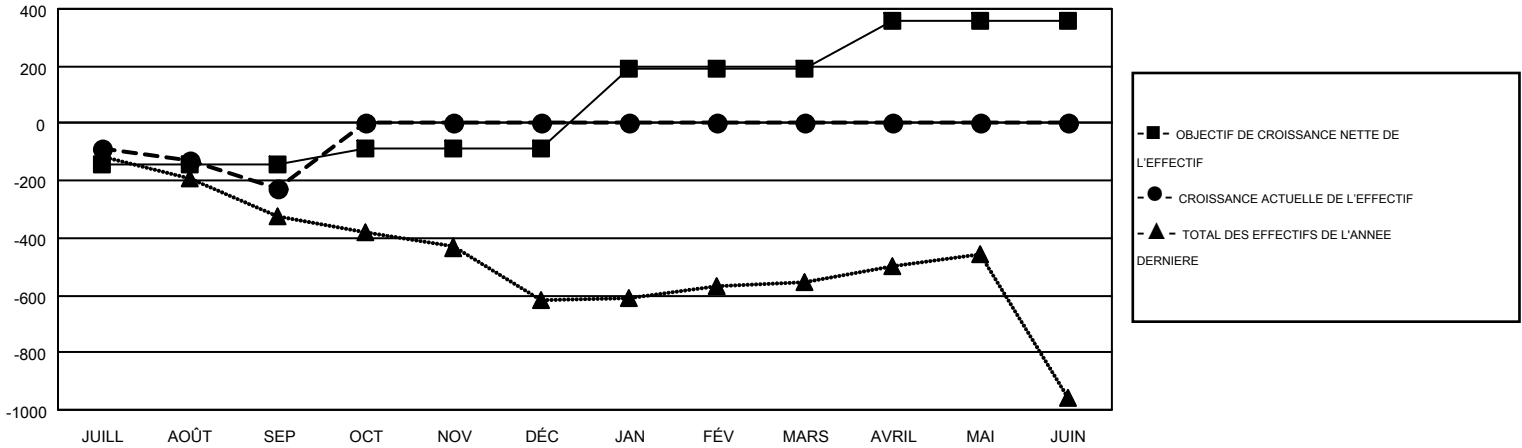

BUTS ET MEMBRES REELS - CUMULATIF

CLUBS RADIES: 9	155 CLUBS OF 1210 ONT AJOUTE 1 OU PLUSIEURS NOUVEAUX MEMBRES	DISTRIBUTION PAR SEXE	
		HOMME	19,511 (76.08%)
		FEMME	6,148 (23.92%)
MEMBRES RADIES			
DECEDE	74	NOMBRE TOTAL DE MEMBRES 645	
CLUB ANNULE	0	D'UNITÉS FAMILIALES	
AUTRE	386	MEMBRES DE FAMILLE QUI RÉGLEMENT 326	
TOTAL	460	LA MOITIÉ DES COTISATIONS	

[CLIQUEZ ICI POUR LES INFORMATIONS CUMULATIVES SUR LES EFFECTIFS](#)