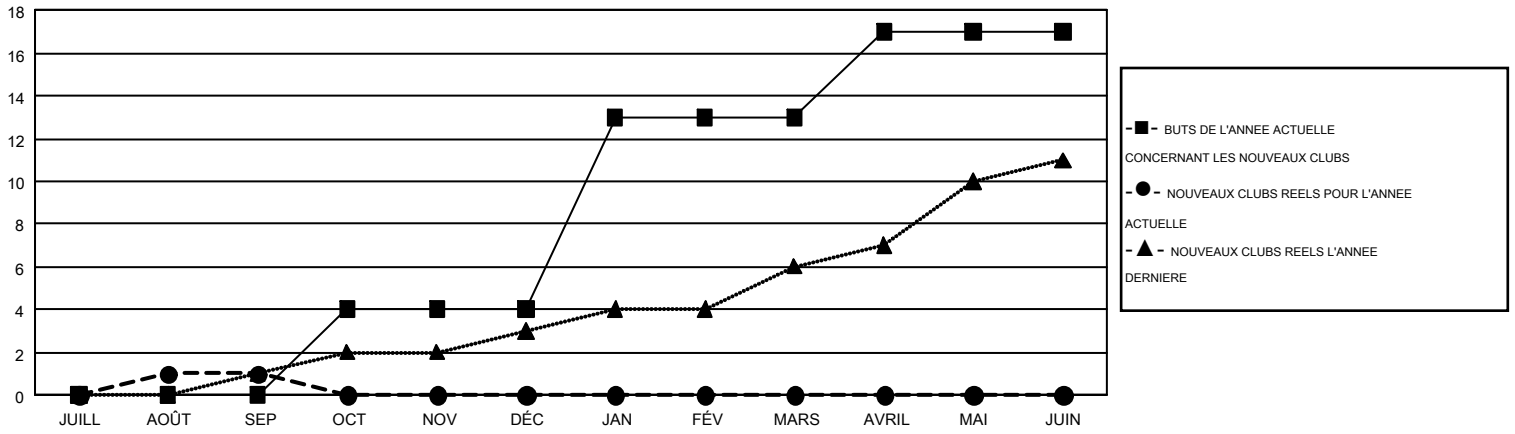

GMT MONTHLY MEMBERSHIP PROGRESS REPORT

Results as of: 9/30/2018

Multiple District 103

LOCATION: FRANCE

GMT: CLAUDETTE CORNET

RC EME 4

Clubs				Membres			
RESULTATS POUR 2018-2019				RESULTATS POUR 2018-2019			
TRIMESTRE	BUT CONCERNANT LES NOUVEAUX CLUBS	NOUVEAUX CLUBS	CLUBS ANNULÉS	TRIMESTRE	OBJECTIF DE CROISSANCE NETTE DE L'EFFECTIF	CROISSANCE ACTUELLE DE L'EFFECTIF	TOTAL DES MEMBRES RADIES (y compris les transferts)
JUILL/AOÛT/SEP	0	1	9	JUILL/AOÛT/SEP	-143	305	460
OCT/NOV/DÉC	4	0	0	OCT/NOV/DÉC	54	0	0
JAN/FÉV/MARS	9	0	0	JAN/FÉV/MARS	280	0	0
AVRIL/MAI/JUIN	4	0	0	AVRIL/MAI/JUIN	168	0	0

BUTS ET NOUVEAUX CLUBS REELS - CUMULATIF

BUTS ET MEMBRES REELS - CUMULATIF

CLUBS RADIES: 9	155 CLUBS OF 1210 ONT AJOUTE 1 OU PLUSIEURS NOUVEAUX MEMBRES	DISTRIBUTION PAR SEXE	
		HOMME	19,511 (76.08%)
		FEMME	6,148 (23.92%)
MEMBRES RADIES			
DECEDE	74	NOMBRE TOTAL DE MEMBRES 645	
CLUB ANNULE	0	D'UNITÉS FAMILIALES	
AUTRE	386	MEMBRES DE FAMILLE QUI RÉGLEMENT 326	
TOTAL	460	LA MOITIÉ DES COTISATIONS	